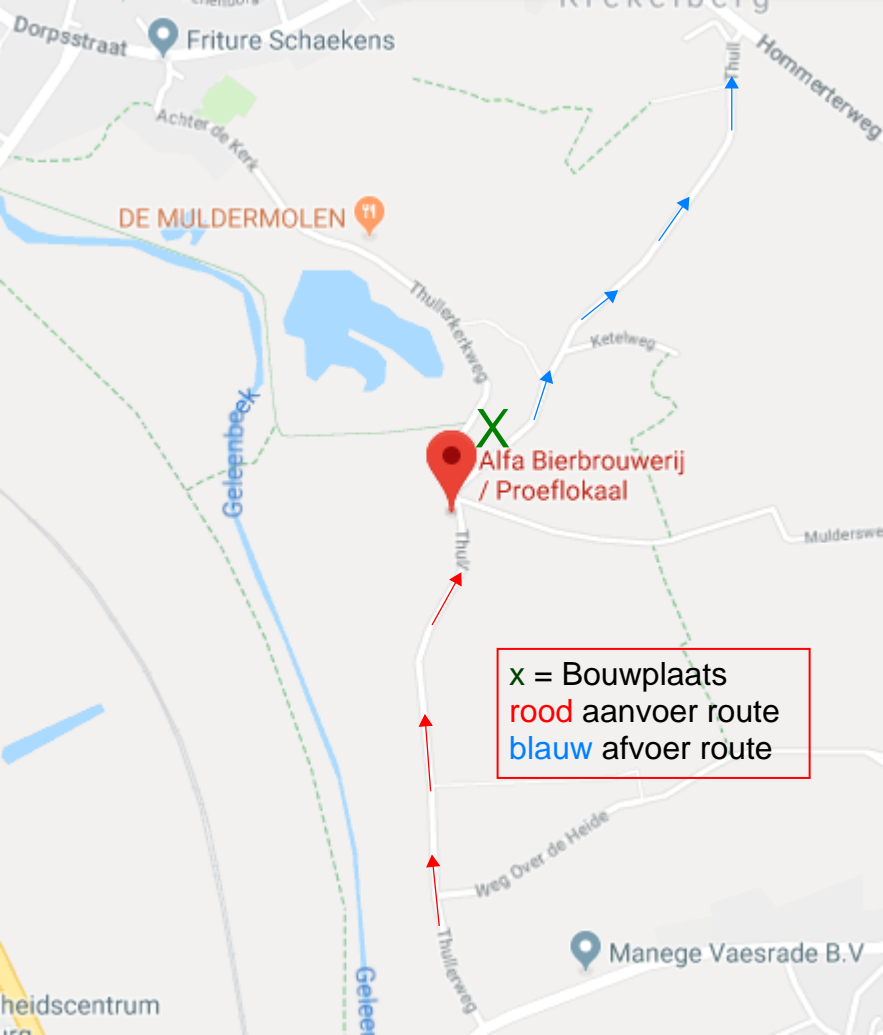

PARKEREN

Bouwplaats

Alfa Bierbrouwerij / Proeflokaal

Thullerkerweg

Thull Interspor

Thull

Thullerkerweg

Mulderswegske

Mulderswegske

DE MULDERMOLEN

x Alfa Bierbrouwerij / Proeflokaal

x = Bouwplaats
rood aanvoer route
blauw afvoer route

heidscentrum

Manege Vaesrade B.V