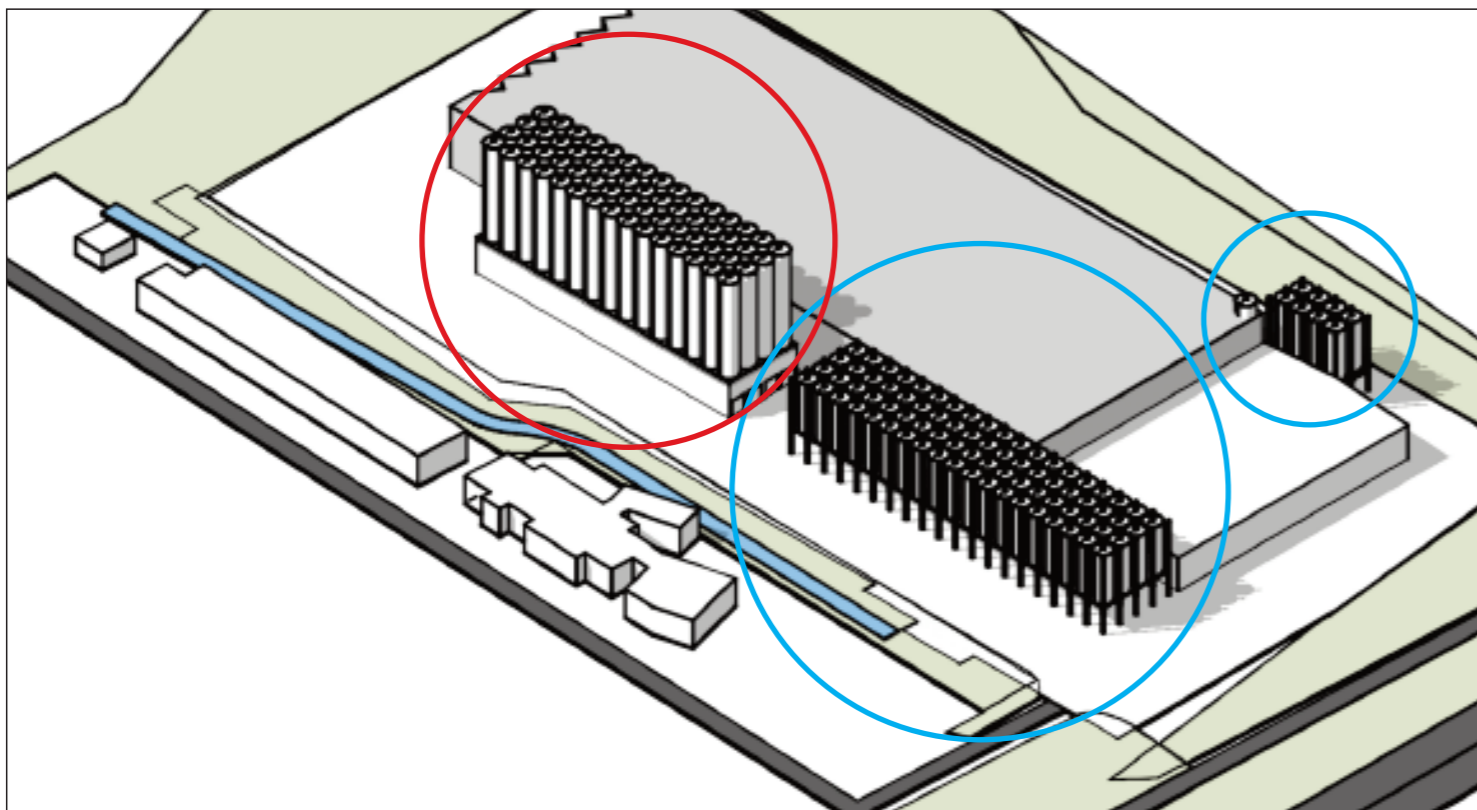

▲ Voor-/zijaanzicht huidige situatie en uitbreiding

▲ Bovenaanzicht huidige situatie en uitbreiding
 Blauw omcirkeld = huidige situatie
 Rood omcirkeld = uitbreiding van de silo's

Bezwaarschrift
 Uitbreiding silo's Katoen Natie

▲ Zicht vanuit woonhuis Thull.
Huidige situatie hoogte = 20.85 mtr. Hoogte toekomstige situatie = 31.3 mtr.

▲ Zicht vanuit weide/woonhuis Thull. Blauw omcirkeld = huidige situatie.
Rood omcirkeld = toekomstige situatie.

▲ Zicht vanuit wandelpad Hommerterweg

▲ Zicht vanuit wandelpad/woonhuis Thull