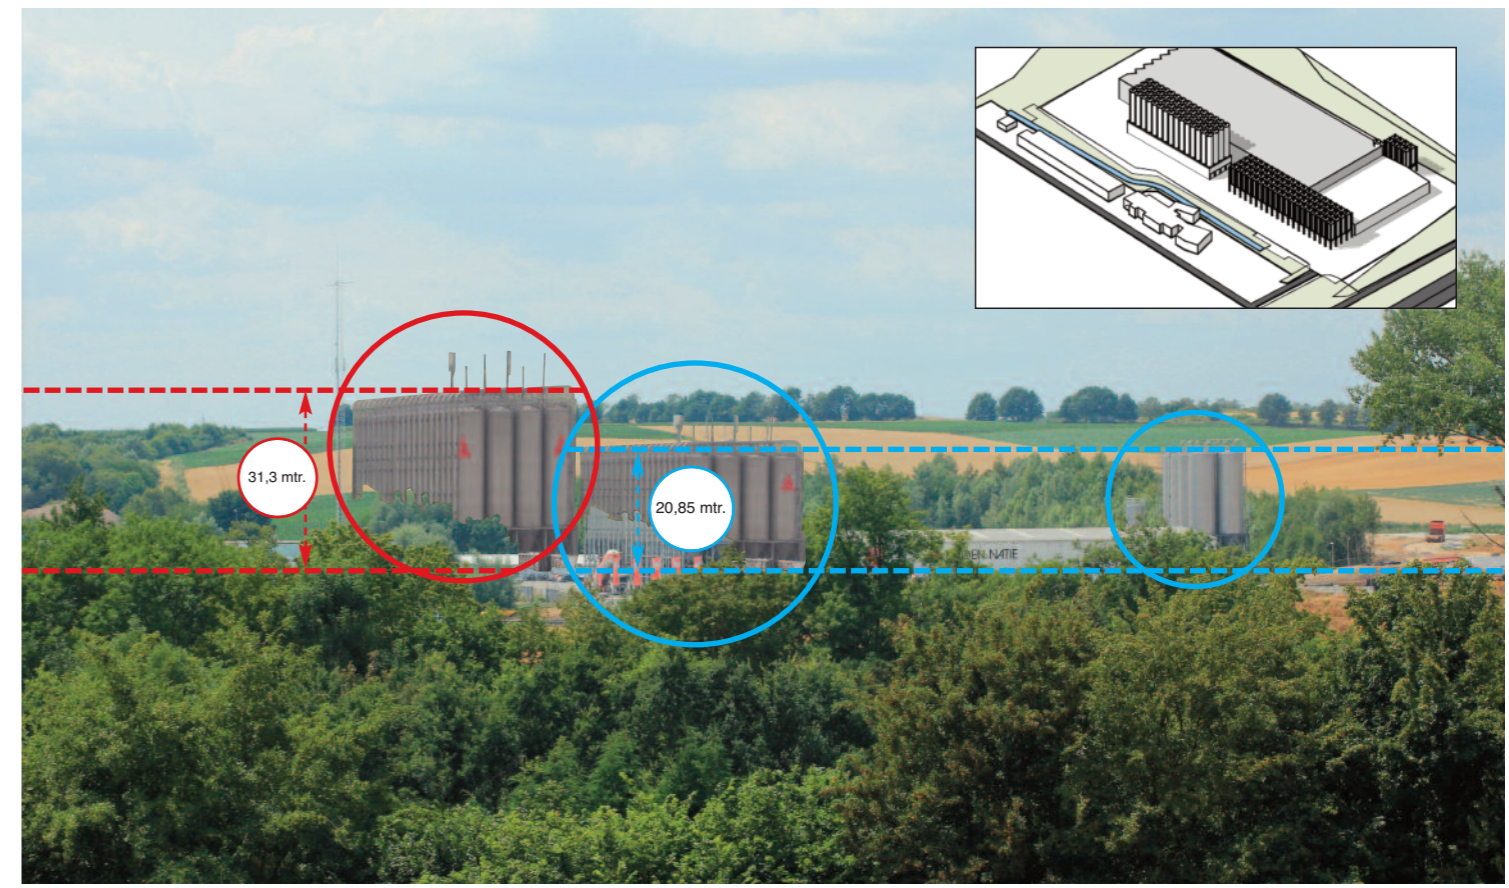

▲ Voor-/zijaanzicht huidige situatie en uitbreiding

▲ Bovenaanzicht huidige situatie en uitbreiding
 Blauw omcirkeld = huidige situatie
 Rood omcirkeld = uitbreiding van de silo's

Bezwaarschrift
 Uitbreiding silo's Katoen Natie

▲ Zicht vanuit woonhuis Thull.
Huidige situatie hoogte = 20.85 mtr. Hoogte toekomstige situatie = 31.3 mtr.

▲ Zicht vanuit weide/woonhuis Thull. Blauw omcirkeld = huidige situatie.
Rood omcirkeld = toekomstige situatie.

▲ Zicht vanuit wandelpad Hommerterweg

▲ Zicht vanuit wandelpad/woonhuis Thull